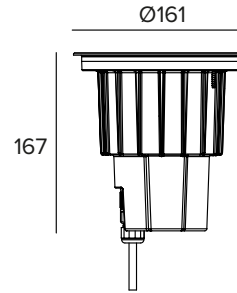

E015FLRRGWMXACB | KEPLERO 160 Orientable RGBW

Projecteur compact orientable à encastrer équipé de sources LED RGBW

Les valeurs photométriques de l'appareil sont disponibles dans les pages suivantes

Les données sur le dessin sont exprimées en mm.