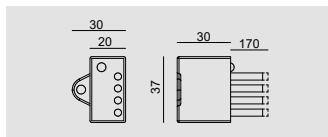

E015FLRRGWMXACB | KEPLERO 160 Orientable RGBW Projecteur compact orientable à encastrer équipé de sources LED RGBW

Systemes de contrôle

Code

1T6499

myScenario Wall.

Contrôleur DMX avec écran tactile en verre pour projets architecturaux.

Peut contrôler 2 univers DMX (2x 512 canaux).

Fonctionnement individuel ou connecté à un ordinateur via un port USB.

Le logiciel pour la réalisation des scénarios est compris (à télécharger sur le site Targetti).

Possibilité de gérer 10 zones lumineuses et 50 scénarios par zone.

Les touches tactiles permettent de modifier et de sélectionner les scénarios programmés.

Câble USB inclus.

Utilisable avec tous les produits RGBW.

Parasurtenseur

Code

A013A

Parasurtenseur compatible avec les luminaires de CLASSE I.

Tension de fonctionnement 230-277Vac.

SPD type 2+3.

Tension maximale de décharge 10kV.

CLASSE I

IP67

En raison de l'évolution technologique des composants électroniques, les données indiquées peuvent subir des mises à jour ; il faut donc demander confirmation à la commande.

Le flux lumineux et la puissance électrique présentent des tolérances de +/-10% par rapport à la valeur indiquée. tq +25°C (CIE 121).

Nous réservons le droit d'apporter des modifications techniques.

Targetti Sankey S.r.l.
Via Pratese, 164
50145 Firenze - Italy
Tel: +39 055 37911
targetti.com
targetti@targetti.com

CCIAA Firenze
Share Capital:
€ 500.000,00
VAT N. (IT):
01537660480
R.E.A: FI-275656

TARGETTI